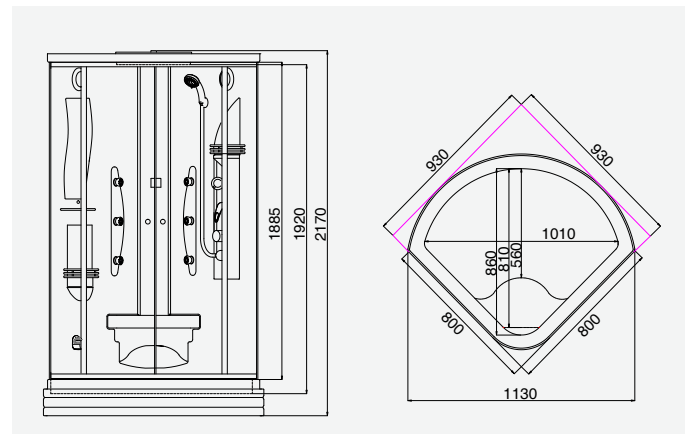

Ångbastu 6106

Det här är en något mindre variant av 6116, men innehållet är detsamma. Alla Arrows ångbastur har bland annat Bluetooth för att streama musik.

Ångbastu 6106 är försedd med massagehanddusch, kroppsduchar, takdusch, termostat, radio, Bluetooth för att streama musik, LED-display med touch-knappar, LED-takbelysning, färgskiftande LED-väggbelysning, doftbehållare, fläkt, sittplats, spegel, hyllor, tonat säkerhetsglas och löstagbar front. (1 fas, 16 amp)

Art.nr	RSK
6106	7390508

30174:-