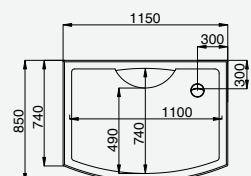

Duschkabin 6030

Till skillnad från våra andra duschkabiner är 6030 fyrkantig. Men innehållet är nästan detsamma.

Duschkabin 6030 är försedd med massagehanddusch, kroppsduchar, takdusch, termostat, radio, LED-display med touch-knappar, LED-takbelysning, sittplats, spegel, hylla, tonat säkerhetsglas och löstagbar front.

Dörren kan monteras både till vänster och till höger på framsidan genom att vända på ramen vid monteringen.

Art.nr	RSK
6030	7390507

23936:-