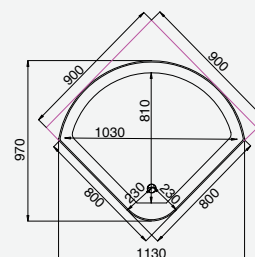

Duschkabin 6301

En stilren och prisvärd duschkabin med eleganta svängdörrar som ger ett bekvämt och generöst insteg.

Duschkabin 6301 är försedd med massagehanddusch, kroppsduchar, omkastare, svängdörrar med klart säkerhetsglas samt löstagbar front.

För att säkerställa att kabinen står stabilt, ska medföljande väggfästen användas. Väggfästena limmas eller skruvas fast på vägg. Minsta takhöjd 2100 mm.

Art.nr	RSK
6301	7390546

9812:-