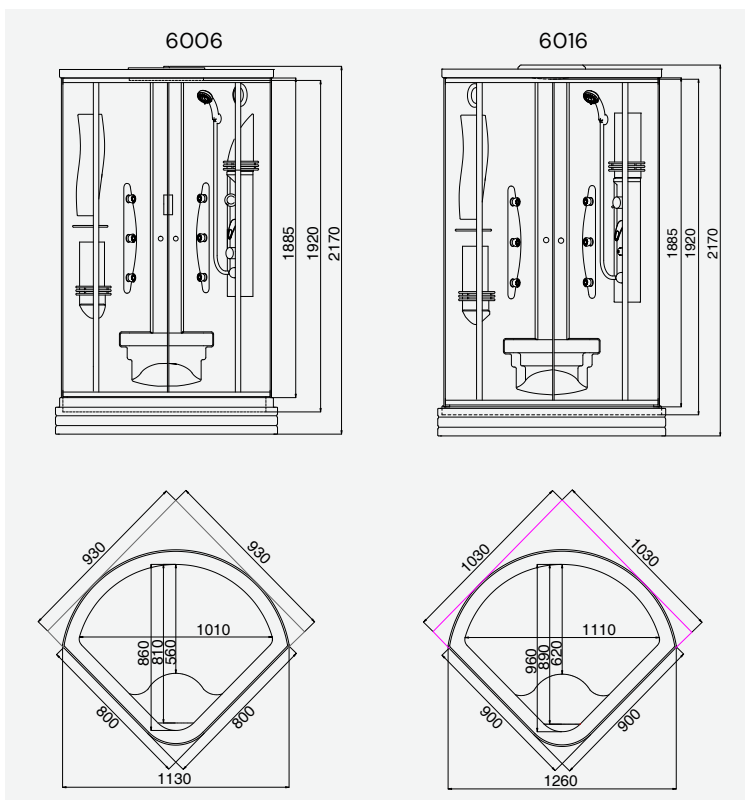

6006

Duschkabin 6006 och 6016

Våra duschkabiner med tonat glas är lite extra lyxiga med bland annat LED-väggbelysning och termostat. I duschkabin 6006 och 6016 kan du lyssna på radio samtidigt som du duschar.

Duschkabin 6006/6016 är försedd med massagehanddusch, kroppsduchar, takdusch, termostat, radio, LED-display med touch-knappar, LED-takbelysning, färgskiftande LED-väggbelysning, sittplats, spegel, hyllor, tonat säkerhetsglas och löstagbar front.

Art.nr	RSK
6006	7390500
6016	7390504

22631:-