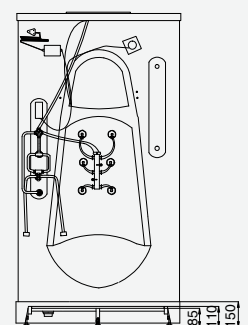

Duschkabin 6030

Till skillnad från våra andra duschkabiner är 6030 fyrkantig. Men innehållet är nästan detsamma.

Duschkabin 6030 är försedd med massagehanddusch, kroppsduchar, takdusch, termostat, radio, LED-display med touch-knappar, LED-takbelysning, sittplats, spegel, hylla, tonat säkerhetsglas och löstagbar front.

Dörren kan monteras både till vänster och till höger på framsidan genom att vända på ramen vid monteringen.

Art.nr	RSK
6030	7390507

23936:-