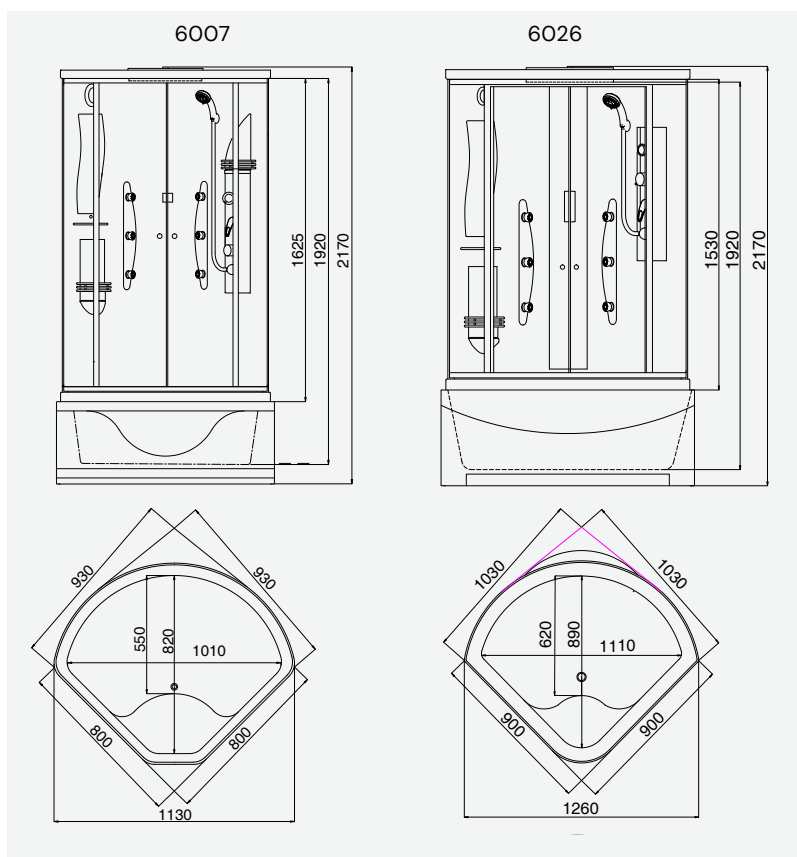

6007

Duschkabin 6007 och 6026

I duschkabin 6007 och 6026 kan du välja mellan att stå upp, sitta på sittplatsen, eller sjunka ner i badkaret. Det tonade glas ger ett behagligt ljusinsläpp utifrån. Bli det för mörkt tänder du takbelysningen eller mysbelysningen på väggen.

Duschkabin 6007/6026 är försedd med badkar, massagehanddusch, kroppsduschar, takdusch, termostat, radio, LED-display med touch-knappar, LED-takbelysning, färgskiftande LED-väggbelysning, sittplats, spegel, hyllor, tonat säkerhetsglas och löstagbar front.

Art.nr	RSK
6007	7390501
6026	7390506

23765:-