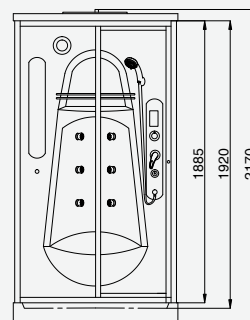

Duschkabin 6030

Till skillnad från våra andra duschkabiner är 6030 fyrkantig. Men innehållet är nästan detsamma.

Duschkabin 6030 är försedd med massagehanddusch, kroppsduchar, takdusch, termostat, radio, LED-display med touch-knappar, LED-takbelysning, sittplats, spegel, hylla, tonat säkerhetsglas och löstagbar front.

Dörren kan monteras både till vänster och till höger på framsidan genom att vända på ramen vid monteringen.

Art.nr	RSK
6030	7390507

23936:-