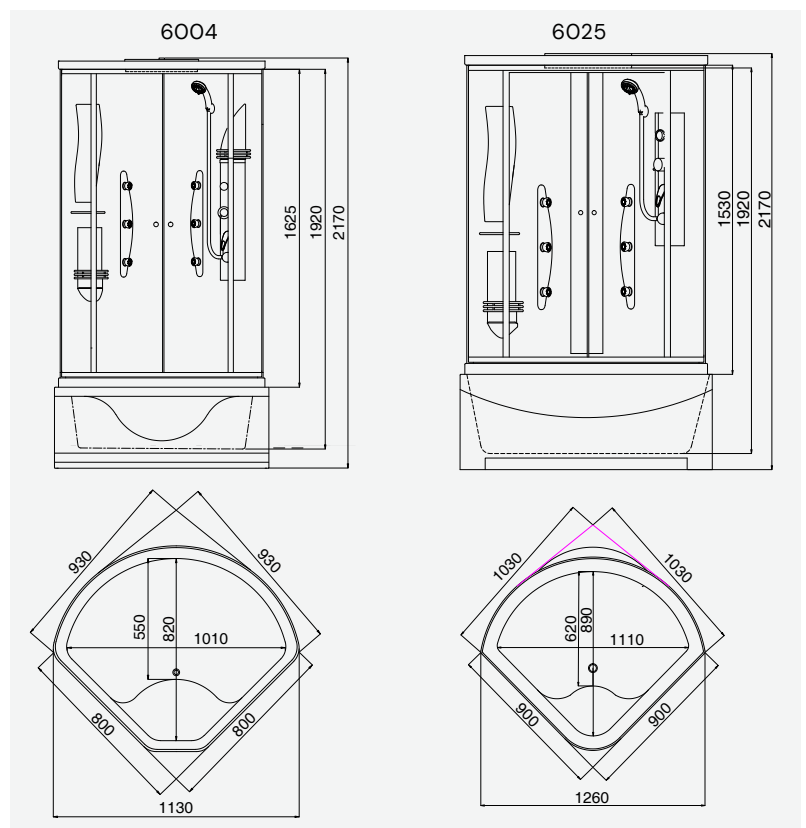

Duschkabin 6004 och 6025

Ibland vill man ta ett varmt, avkopplande bad. I duschkabinerna 6004 och 6025 kan du både duscha och ta ett bad tack vare det höga karet.

Duschkabin 6004/6025 är försedd med badkar, massagehanddusch, kroppsduschar, takdusch, LED-takbelysning, touch-knapp för belysning, sittplats, spegel, hyllor, klart säkerhetsglas och löstagbar front.

Karet rymmer cirka 80-90 liter vatten.

Art.nr	RSK
6004	7390498
6025	7390505

19736:-