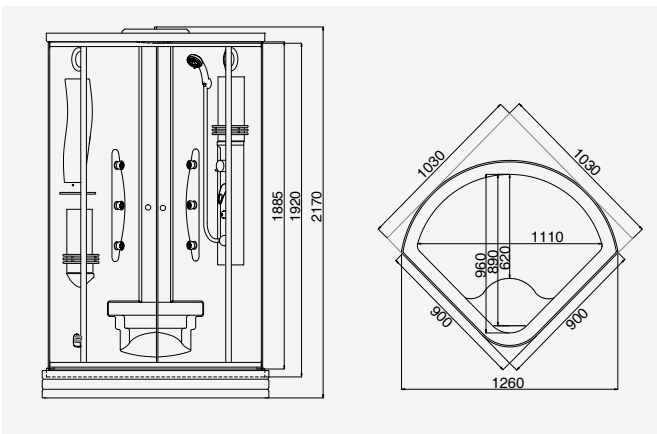

Ångbastu 6106

Det här är en något mindre variant av 6116, men innehållet är detsamma. Alla Arrows ångbastur har bland annat Bluetooth för att streama musik.

Ångbastu 6106 är försedd med massagehanddusch, kroppsduchar, takdusch, termostat, radio, Bluetooth för att streama musik, LED-display med touch-knappar, LED-takbelysning, färgskiftande LED-väggbelysning, doftbehållare, fläkt, sittplats, spegel, hyllor, tonat säkerhetsglas och löstagbar front. (1 fas, 16 amp)

Art.nr	RSK
6106	7390508

30174:-