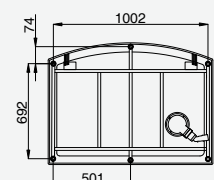

Duschkabin 6030

Till skillnad från våra andra duschkabiner är 6030 fyrkantig. Men innehållet är nästan detsamma.

Duschkabin 6030 är försedd med massagehanddusch, kroppsduchar, takdusch, termostat, radio, LED-display med touch-knappar, LED-takbelysning, sittplats, spegel, hylla, tonat säkerhetsglas och löstagbar front.

Dörren kan monteras både till vänster och till höger på framsidan genom att vända på ramen vid monteringen.

Art.nr	RSK
6030	7390507

23936:-