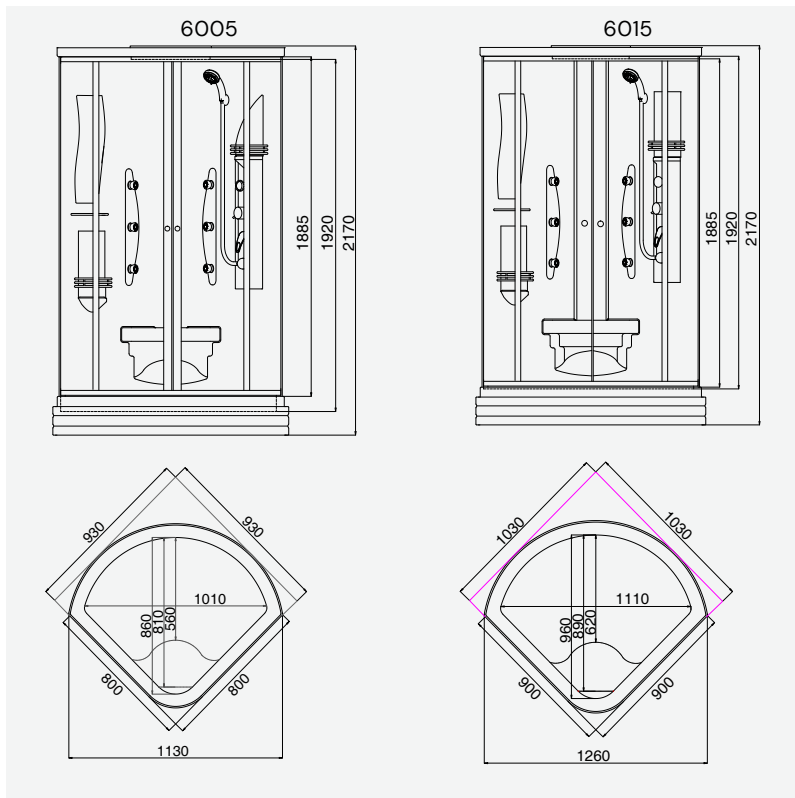

Duschkabin 6005 och 6015

Öm om fötterna eller bara sugen på lite extra njutning? Få en spaupplevelse hemma i badrummet med kabin 6015 som är lite bredare än 6005.

Duschkabin 6005/6015 är försedd med massagehanddusch, kroppsduchar, takdusch, LED-takbelysning, touch-knapp för belysning, sittplats, spegel, hyllor, klart säkerhetsglas och löstagbar front.

Art.nr	RSK
6005	7390499
6015	7390502

18377:-