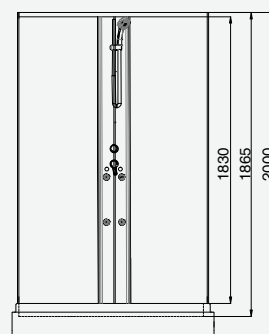

För att säkerställa att kabinen står stabilt, ska medföljande väggfästen användas. Väggfästena limmas eller skruvas fast på vägg. Minsta takhöjd 2100 mm.

Art.nr	RSK
6301	7390546

9812:-

6015

6005