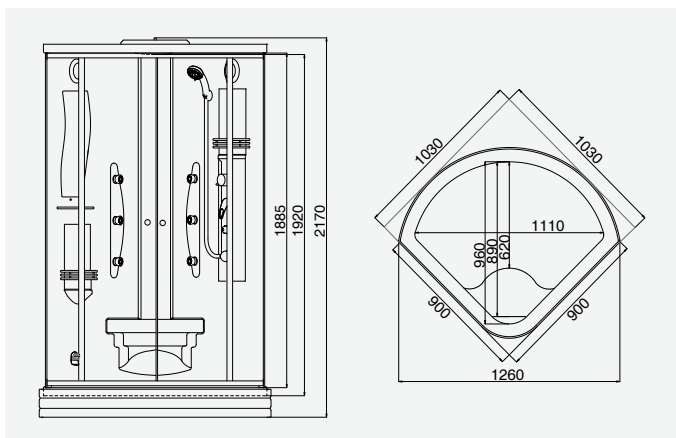

Ångbastu 6126

Detta är en riktigt lyxig ångbastu – försedd med badkar. Den är av den större varianten och erbjuder både radio och Bluetooth.

Ångbastu 6116 är försedd med badkar, massagehanddusch, kroppsduchar, takdusch, termostat, radio, Bluetooth för att streama musik, LED-display med touch-knappar, LED-takbelysning, färgskiftande LED-väggbelysning, doftbehållare, fläkt, sittplats, spegel, hyllor, tonat säkerhetsglas och löstagbar front. (1 fas, 16 amp)

Art.nr	RSK
6126	7390510

30570:-

Ångbastu 6130

Ibland passar en fyrkantig kabin bättre i badrummet. I modell 6130 kan du ångbasta samtidigt som du streamar din favoritmusik via Bluetooth.

Ångbastu 6130 är försedd med massagehanddusch, kroppsduchar, takdusch, termostat, radio, Bluetooth för att streama musik, LED-display med touch-knappar, LED-takbelysning, doftbehållare, fläkt, sittplats, spegel, hylla, tonat säkerhetsglas och löstagbar front. (1 fas, 16 amp) Dörren kan monteras både till vänster och till höger på framsidan genom att vända på ramen vid monteringen.

Art.nr	RSK
6130	7390530

30966:-